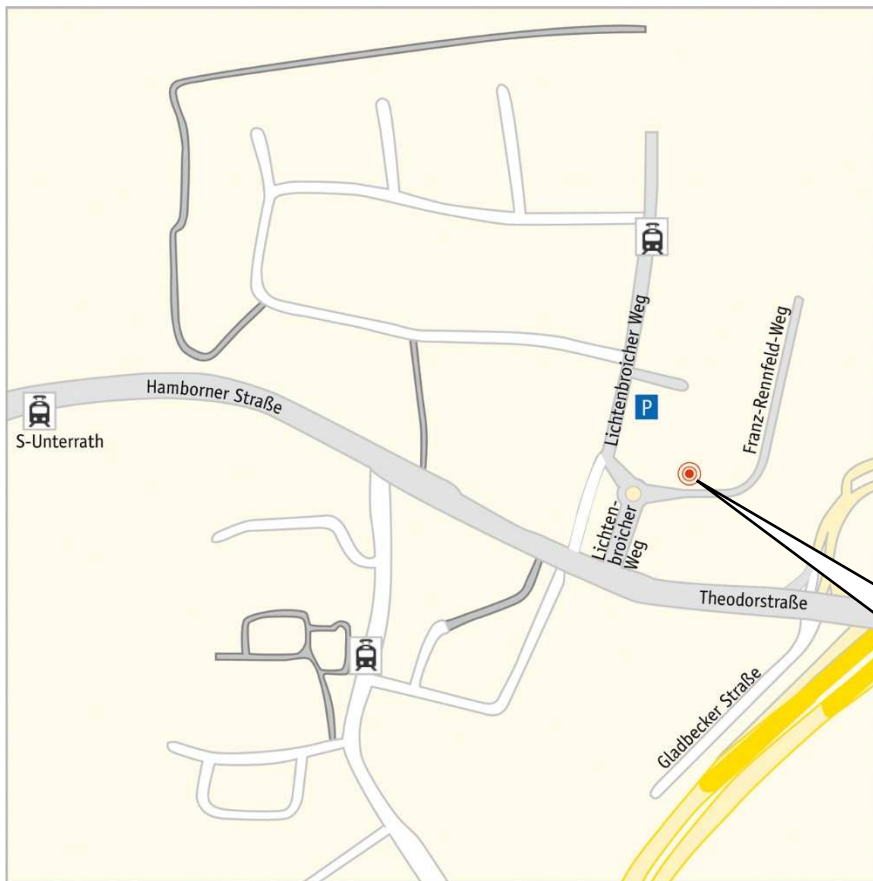

ANFAHRTSBESCHREIBUNG und UNTERKUNFTSMÖGLICHKEITEN

Studien- und Lehrgangszentrum:
DHfPG / BSA-Akademie Düsseldorf

Franz-Rennefeld-Weg 5
40472 Düsseldorf

Telefon: +49 681-6855 0