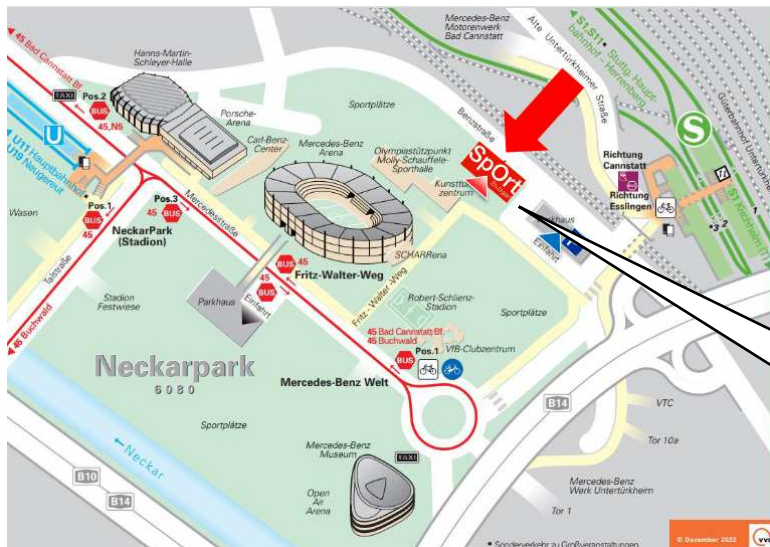

ANFAHRTSBESCHREIBUNG und UNTERKUNFTSMÖGLICHKEITEN

**Studien- und Lehrgangszentrum:
DHfPG / BSA-Akademie:**

SpOrt Stuttgart
Fritz-Walter-Weg 19
70372 Stuttgart

Anfragen über BSA/DHfPG-Zentrale
Telefon: +49 681 6855 0

Ihr Weg zum Studienzentrum

1) Anfahrt mit dem PKW

Über nachfolgenden Link gelangen Sie zum Google Maps Routenplaner:
[Routenplaner](#)

2) Parkmöglichkeiten

Auf dem Gelände des SpOrt Stuttgart stehen keine Besucherparkplätze zur Verfügung. Bitte nutzen Sie die kostenfreien Stellplätze im gegenüberliegenden Parkhaus P7 (Einfahrt über Martin-Schrenk-Weg). Ab Parkdeck 5 stehen freie Besucherparkplätze zur Verfügung (Parkdeck1-4 = Dauerparker).

3) Anfahrt mit öffentlichen Verkehrsmitteln

Sie profitieren von der Möglichkeit mit dem Veranstaltungsticket der Deutschen Bahn zum bundesweiten Festpreis von jedem DB-Bahnhof aus zu den Präsenzphasen an- und abzureisen. Weitere Informationen erhalten Sie über folgenden Link:

Für Teilnehmer/innen der BSA-Akademie: <https://www.bsa-akademie.de/bahn>
Für Studierende der DHfPG: <https://www.dhfpg.de/bahn>

Mit dem Zug

Am Hauptbahnhof Stuttgart steigen Sie in die S-Bahn S1 Richtung Kirchheim. Von der Haltestelle Neckarpark (Mercedes-Benz) sind es nur wenige hundert Meter bis zum SpOrt Stuttgart. Ab Bahnhof Bad Cannstatt mit der Buslinie 51 Richtung Mercedes-Benz Welt. Von der Haltestelle Fritz-Walter-Weg sind es nur wenige Meter bis zum SpOrt Stuttgart.